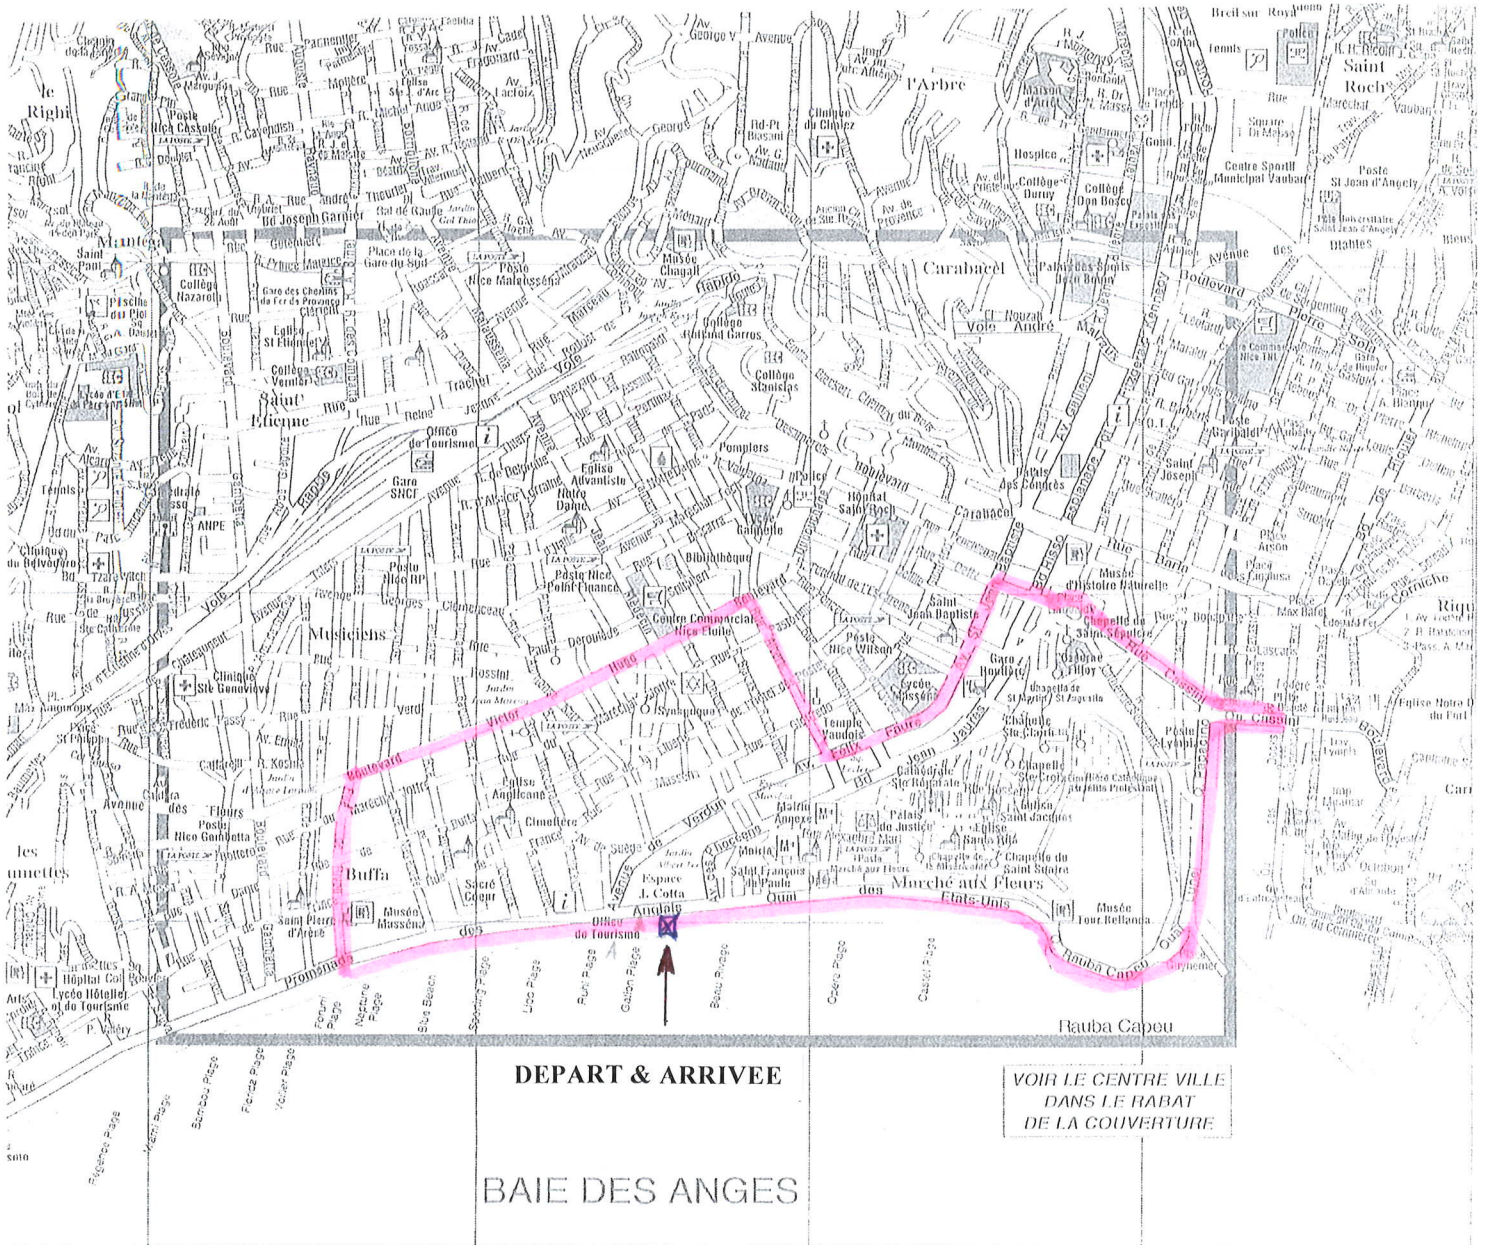

FETE DU VELO 03 JUN 2012

Organisation GSEM- section cyclisme.
(Annexe au règlement de la manifestation)

DEPART & ARRIVEE

VOIR LE CENTRE VILLE
DANS LE RABAT
DE LA COUVERTURE

BAIE DES ANGES

PLAN DU PARCOURS NICE CENTRE-VILLE